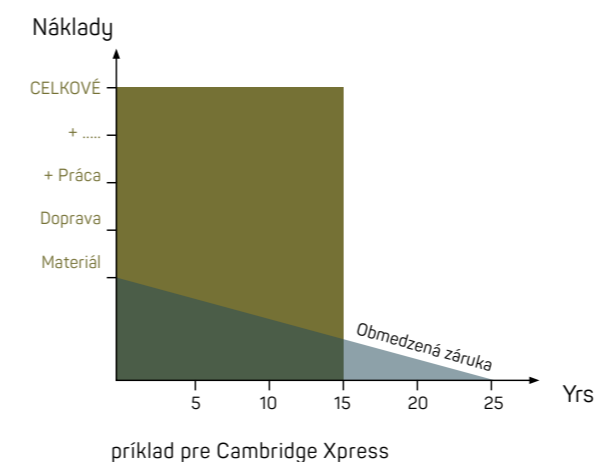

01

- IKO ponúka maximálnu (Platinovú) záruku počas prvých 5 až 15 rokov, pričom v prípade výrobných chýb sú kryté náklady na materiál, dopravu a prácu. Zvyšné roky celkovej záručnej doby sú kryté pomernými nákladmi na materiál.