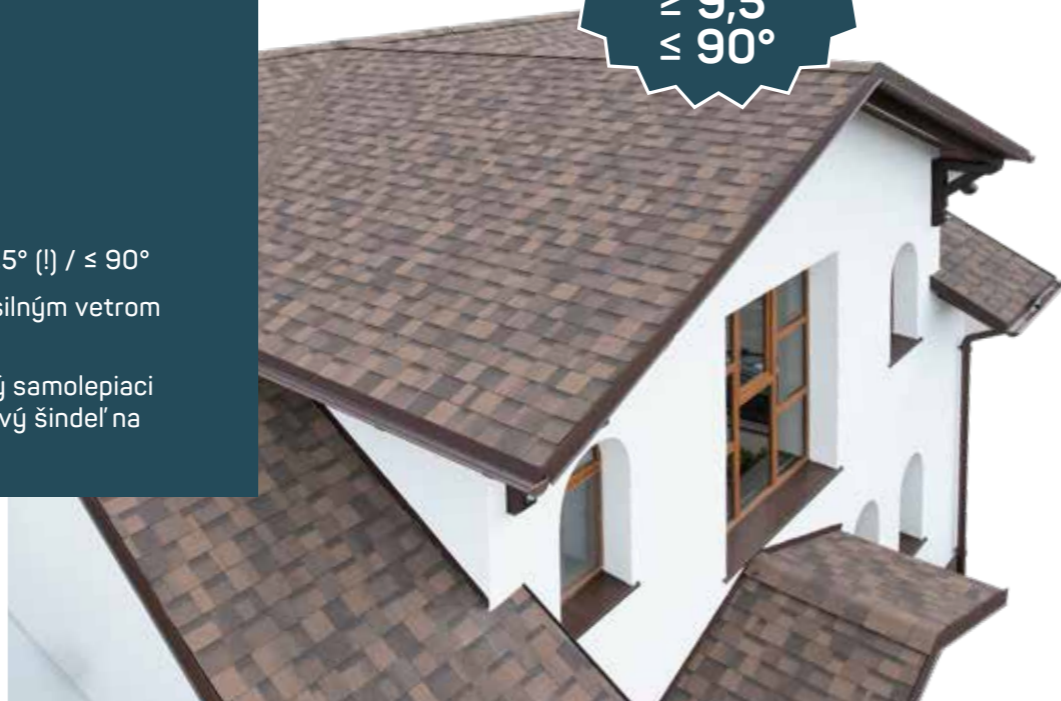

LAMINOVANÉ ŠINDLE

- Pre Xtrémne sklony $\geq 9,5^\circ$ (!) / $\leq 90^\circ$
- Xtrémna odolnosť voči silným vetrom & dažďom
- Xtrémne jedinečný: prvý samolepiaci laminovaný/ dvojvrstvový šindel na svete

CELKOVÁ ZÁRUKA
30
ROKOV

$\geq 9,5^\circ$
 $\leq 90^\circ$

53 | Jesenná hnedá

Farby	Cena/m² s DPH
54	€ 20,80
ostatné farby	€ 24,00

LAMINOVANÉ ŠINDLE

- Najefektívnejší laminovaný šindel na svete: poskytuje väčšie pokrytie ako akýkoľvek bežný šindel.
- Cambridge Xpress Línia pre rýchlejšie a jednoduchšie klincovanie

CELKOVÁ ZÁRUKA
25
ROKOV