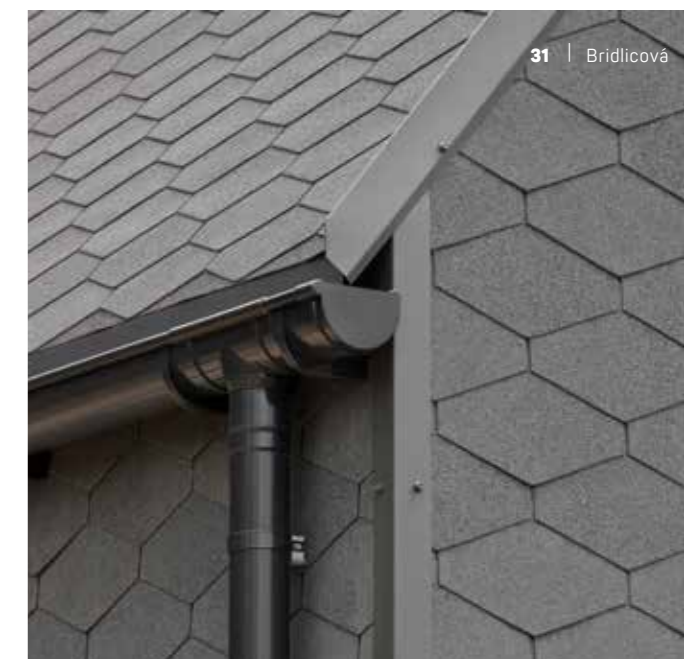

- 23 | Amazon zelená tieňovaná
- 26 | Kaplnková šedá tieňovaná

ARMOURSHIELD® PLUS

Platinová záruka 10 rokov
15°-90°

27 | Dvojitá hnedá

2,00	6,0
60	7,5

Cena za m² s DPH: € 20,90

15

MONARCH®

Platinová záruka 10 rokov
15°-85°

2,58	10,3
48	11,6

Cena za m² s DPH: € 37,70

18

MONARCH® - DIAMANT

Platinová záruka 10 rokov
15°-85°

2,46	7,4
42	11,2

Cena za m² s DPH: € 42,30

22

DIAMANTSHIELD® PLUS

Platinová záruka 10 rokov
15°-90°

2,00	6,0
60	8,9

Cena za m² s DPH: € 20,90

18

31 | Bridlicová