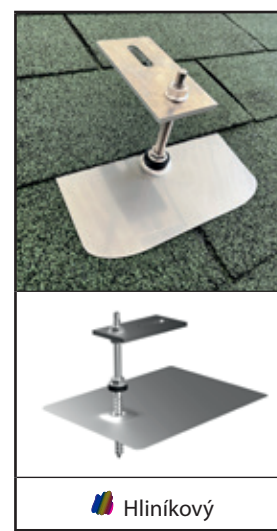

Shingle Stick®	Plastal Stick	Galvanizované vrúbkované klince			Klince v cievke		
310 ml	310 ml	1 kg			5 kg		
x 12/	x 12/	Dĺžka	ks	m²	Dĺžka	ks	m²
Prémiový Elastomerický bitúmenový tmel	Elastomerický bitúmenový tmel	20 mm	± 690	± 20	20 mm	± 3450	± 98
		25 mm	± 582	± 16	25 mm	± 2910 ±	± 83
					30 mm	2480 ±	± 70
					35 mm	2150	± 61
					Dĺžka	kg	m²
					25 mm	12,65	± 205
					31 mm	15,10	± 205

Držiak pre fotovoltiku - set

Držiak strešnej lávky 45