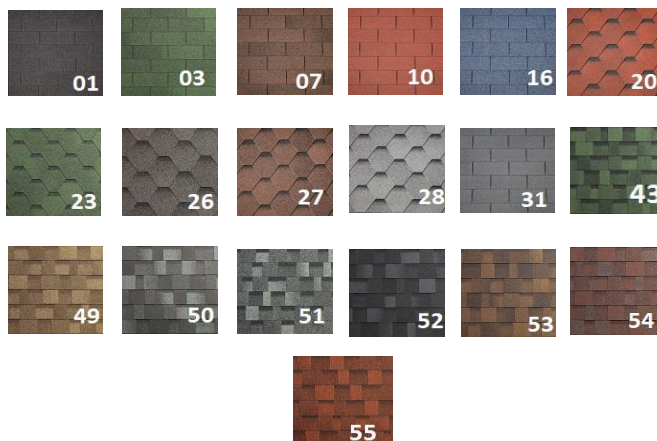

Farby

| |
|--------------------------------|
| 01 - čierna |
| 03 - amazon zelená |
| 07 - dvojitá hnedá |
| 10 - tehlová červená |
| 16 - nebeská modrá |
| 20 - tehlová červená tieňovaná |
| 23 - amazon zelená tieňovaná |
| 26 - kaplnková šedá tieňovaná |
| 27 - dvojitá hnedá tieňovaná |
| 28 - žulová šedá tieňovaná |
| 31 - bridlicová |
| 36 - nebeská modrá tieňovaná |
| 43 - amazon zelená |
| 49 - cédrovo hlinená |
| 50 - harvardská bridlica |
| 51 - orientálna šedá |
| 52 - dvojitá čierna |
| 53 - jesenná hnedá |
| 54 - stará sekvojová |
| 55 - riviera červená |