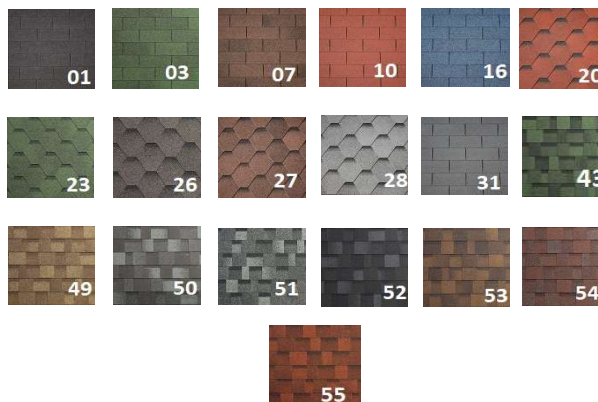

Farby
01 - čierna
03 - amazon zelená
07 - dvojitá hnedá
10 - tehlová červená
16 - nebeská modrá
20 - tehlová červená tieňovaná
23 - amazon zelená tieňovaná
26 - kaplnková šedá tieňovaná
27 - dvojitá hnedá tieňovaná
28 - žulová šedá tieňovaná
31 - bridlicová
36 - nebeská modrá tieňovaná
43 - amazon zelená
49 - cédrovo hliená
50 - harvardská bridlica
51 - orientálna šedá
52 - dvojitá čierna
53 - jesenná hnedá
54 - stará sekvojová
55 - riviera červená